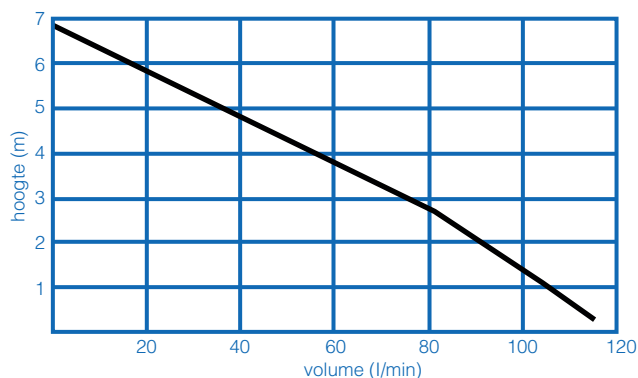

DOMPELPOMP, TYPE VLAKZUIGER PUDDLE BUDDY

De Aquafix vlakzuiger pompompen voor lage afzuiging van o.a. ondergelopen ruimten. Automatisch afzuigen bij geringe waterstand om grotere overstromingen te voorkomen in ruimten zonder pompschacht of afvoerput bijv. door hoogwater, stortregen, leidingbreuk, defecte wasmachine, of als noodpomp bij overstromingen. Door de koelmantel met bovenliggende persaansluiting is uitstekende motorkoeling bij lage weerstand gegarandeerd. Opstelling: Stationair of transportabel.

Max. temperatuur van het medium: 35 °C, kortstondig tot 60 °C.

Constructie: Volledige onderdompelbare pomp bestaande uit:

Pomp: Eéntraps centrifugaalpomp met verticale pers. aansluiting.

Waaier: Openmeerkanaalwaaier.

Motor: Bescherm klasse IP68.

type	L x B	H	materiaal	motor vermogen
Puddle Buddy	260 x 138 mm.	342 mm.	kunststof ABS	0,3 kW 230 V - 1 fase - 50 Hz.

type	vermogen	spanning	toeren T/min.	max. capaciteit	max. opvoerhoogte	totaal gewicht
374.PB012-150	0,15 p²	230 V - 1 fase - 50 Hz.	2800	7,2 m³/h	7 m.w.k	5 kg.

Persaansluiting: 1"BU.

Kabellengte: vanaf pomp standaard 10 meter.